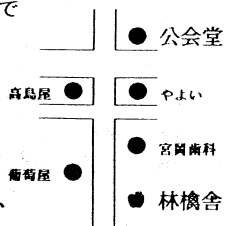

プログラム

ベートーヴェン：オーボエ・ソナタ へ長調
(原曲／ホルン・ソナタ)
シューマン：アダージョとアレグロ OP.70
— 休憩 —
ドニゼッティ：オーボエ・ソナタ
J.S.バッハ：シチリアーノ
サン・サーンス：白鳥
クライスラー：愛の悲しみ
” : 愛の喜び

交流会のおしらせ

例会終了後演奏家の方を囲んで
交流会をひらきます。

場所：林橋舎
会費：¥1,800
時間：21:15~22:00

※車を公会堂に置かれた方は、
例会終了後移動をしてお出掛
け下さい。

— 今回は以下のサークルで担当しました。 —
今岡、海老っ娘、大滝、皆生、シューマン、寺岡、門脇、
ザ・ミステリーサークル、境三中、たんぼぼ村、M31、
はとぼっぼ、宮木、バラライカ、西村(由)、陽水、牛込、
大山、堀田、モーツァルティアーデ